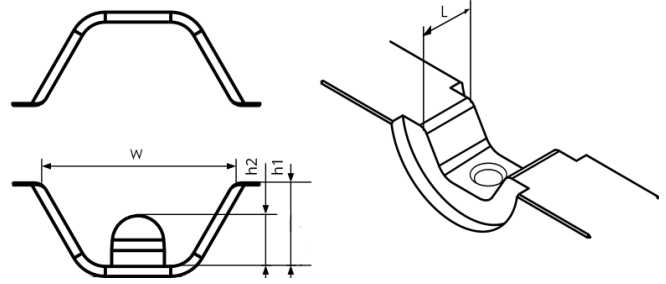

DUAL-bakker 250-systemet (25 t)

DB2527

Integrert bakkepar DUAL for Cu-forbindelser av type KRF/KSF 185 mm², sekskantpressing Ingen bakkeholder kreves. Brukes i DV250.

Artikkelnummer: **5303-106700**

EAN: **7393487048966**

EI-nummer: **2018294**

W (mm): **24.5**

L (mm): **22**

h1 (mm): **10.61**

Krympegeometrier: **Dual**

Antall krymper: **1**

mm² KR/KS, KRF/KSF: **185**

mm² KRD/KSD: **240**