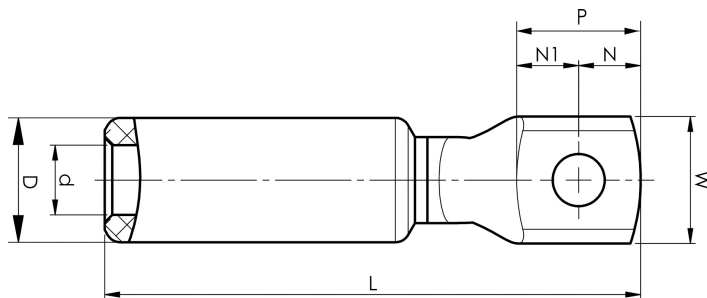

Kabelsko av aluminium-kobber 16-1200 mm²

AKK95-12

- Brukes for tilkobling av Al-ledere til apparatuttak og skinner av Cu.
- To pressinger kreves.

AlCu-kabelsko for fåtrådet Al-kabel 95 mm², alternativt for solid Al-kabel 120 mm², med et M12-hull i platen. Brukes med Elpress' sertifiserte system V1300, V250.

Artikkelnummer: **7331-402300**

EAN: **7393487009431**

El-nummer: **2043037**

W (mm): **25.5**

t (mm): **5.7**

N (mm): **12.5**

N1 (mm): **12.5**

P (mm): **25**

d (mm): **12.5**

D (mm): **25**

L (mm): **108**

s (mm): **60**

Skrue: **M12**

AWG / MCM flertrådet Al: **3/0 AWG**

AWG/MCM massiv Al: **4/0 AWG**

mm² flertrådet Al: **95**