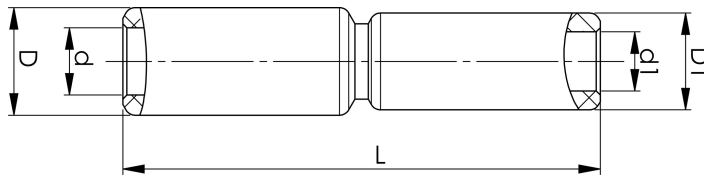

Skjøtehylser med mellomvegg av aluminium med ulike arealer 16-400 mm²

AS300-240

Al-skjøtehylse med mellomvegg for fåtrådet Al-kabel 300-240 mm². Brukes til skjøting av Al-ledere med ulike arealer. Brukes med Elpress' sertifiserte system V250.

Artikkelnummer: **7313-440400**

EAN: **7393487012028**

El-nummer: **2042482**

s1 (mm): **61**

d (mm): **22**

D (mm): **36**

L (mm): **155.1**

s (mm): **83**

d1 (mm): **19.8**

D1 (mm): **32**

AWG / MCM flertrådet Al: **452 - 550 MCM**

mm² flertrådet Al: **300-240**