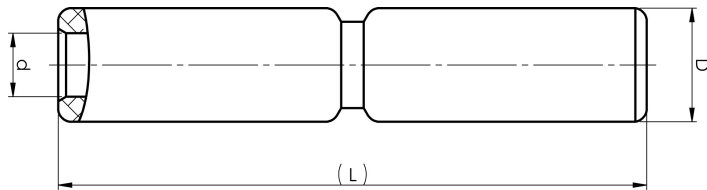

Skjøtehylser av aluminium med mellomvegg 16-1200 mm²

AS500B

- Brukes hovedsakelig til skjøting av Al-ledere med samme areal.
- To pluss to pressinger kreves.
- Med mellomvegg.

Al-skjøtehylse med mellomvegg for fåtrådet Al-kabel 500 mm². Brukes med Elpress' sertifiserte system V250.

Artikkelnummer: **7313-022300**

EAN: **7393487022416**

d (mm): **28**

D (mm): **44**

L (mm): **184**

s (mm): **83**

AWG / MCM flertrådet Al: **950 MCM**

mm² flertrådet Al: **500**