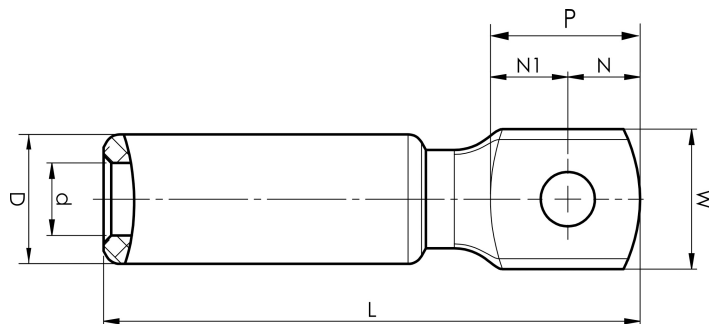

Kabelsko av aluminium 16-1200 mm²

AK500B-16

- Brukes til tilkobling av Al-leder på Al-skinne.
- To pressinger kreves.

Al-kabelsko for fåtrådet Al-kabel 500 mm² med et M16-hull i platen. Brukes med Elpress' sertifiserte system V250.

Artikkelnummer: **7311-406500**

EAN: **7393487022348**

W (mm): **44**

t (mm): **16**

N (mm): **22**

N1 (mm): **22**

P (mm): **44**

d (mm): **28**

D (mm): **44**

L (mm): **174**

s (mm): **83**

Skrue: **M16**

AWG / MCM flertrådet Al: **950 MCM**

mm² flertrådet Al: **500**