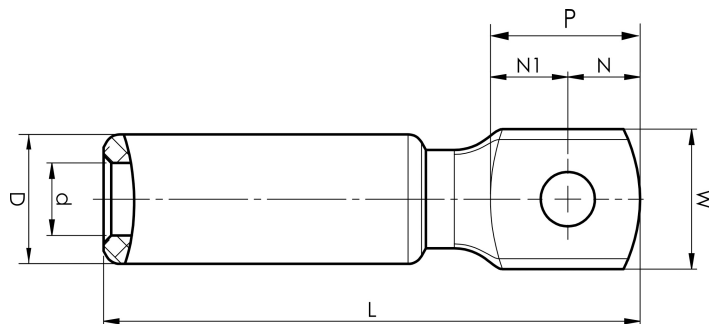

Kabelsko av aluminium 16-1200 mm²

AK400-20

- Brukes til tilkobling av Al-leder på Al-skinne.
- To pressinger kreves.

Al-kabelsko for fåtrådet Al-kabel 400 mm² med et M20-hull i platen. Brukes med Elpress' sertifiserte system V250.

Artikkelnummer: **7311-404600**

EAN: **7393487008960**

El-nummer: **2043264**

W (mm): **41**

t (mm): **15**

N (mm): **20**

N1 (mm): **23**

P (mm): **43**

d (mm): **25**

D (mm): **40**

L (mm): **155**

s (mm): **83**

Skrue: **M20**

AWG / MCM flertrådet Al: **700 MCM**

mm² flertrådet Al: **400**