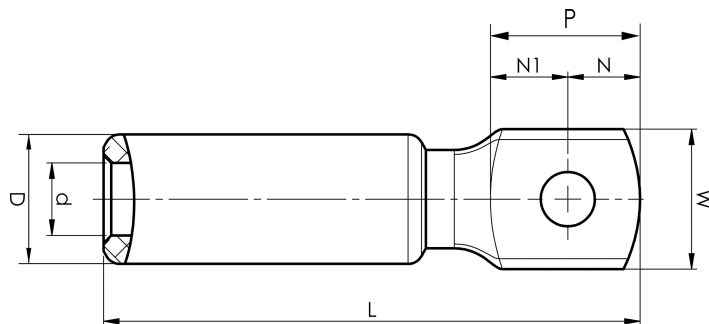

Kabelsko av aluminium 16-1200 mm²

AK300-16SOLID

- Brukes til tilkobling av Al-leder på Al-skinne.
- To pressinger kreves.

Al-kabelsko for solid Al-kabel 300 mm² med et M16-hull i platen. Brukes med Elpress' sertifiserte system V250.

Artikkelnummer: **7311-405100**

EAN: **7393487020580**

W (mm): **41**

t (mm): **14**

N (mm): **18**

N1 (mm): **25**

P (mm): **43**

d (mm): **20**

D (mm): **36**

L (mm): **154**

s (mm): **83**

Skrue: **M16**

AWG/MCM massiv Al: **550 MCM**

mm² massiv Al: **300**