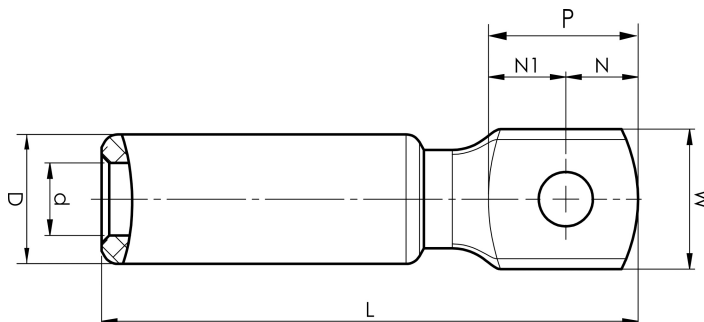

Kabelsko av aluminium 16-1200 mm²

AK240-16

- Brukes til tilkobling av Al-leder på Al-skinne.
- To pressinger kreves.

Al-kabelsko for fåtrådet Al-kabel 240 mm² med et M16-hull i platen. Brukes med Elpress' sertifiserte system V1300 eller V250.

Artikkelnummer: **7311-404000**

EAN: **7393487008915**

El-nummer: **2043256**

W (mm): **35**

t (mm): **13**

N (mm): **16**

N1 (mm): **18.5**

P (mm): **34.5**

d (mm): **19.8**

D (mm): **32**

L (mm): **113**

s (mm): **61**

Skrue: **M16**

AWG / MCM flertrådet Al: **450 MCM**

mm² flertrådet Al: **240**