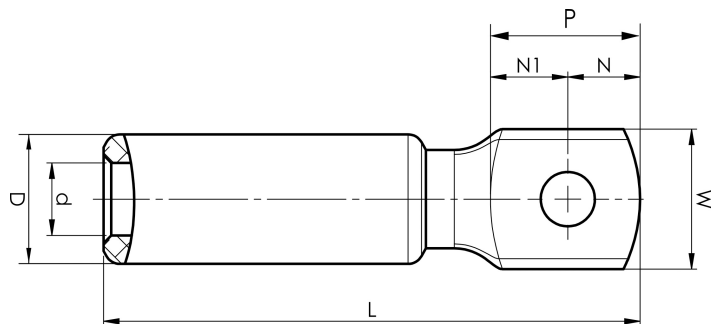

# AK16-6

- Brukes til tilkobling av Al-leder på Al-skinne.
- To pressinger kreves.

Al-kabelsko for fåtrådet Al-kabel 16 mm<sup>2</sup>, alternativt for solid Al-kabel 25 (16) mm<sup>2</sup> med et M6-hull i platen. Brukes med Elpress' sertifiserte system V1300 eller V250.

Artikkelnummer: **7311-400400**

EAN: **7393487019805**

EI-nummer: **2043210**

W (mm): **16**

t (mm): **5**

N (mm): **8.5**

N1 (mm): **9**

P (mm): **17.5**

d (mm): **5.9**

D (mm): **13**

L (mm): **61**

s (mm): **29**

Skrue: **M6**

AWG / MCM flertrådet Al: **6 AWG**

AWG/MCM massiv Al: **4 AWG**

mm<sup>2</sup> flertrådet Al: **16**