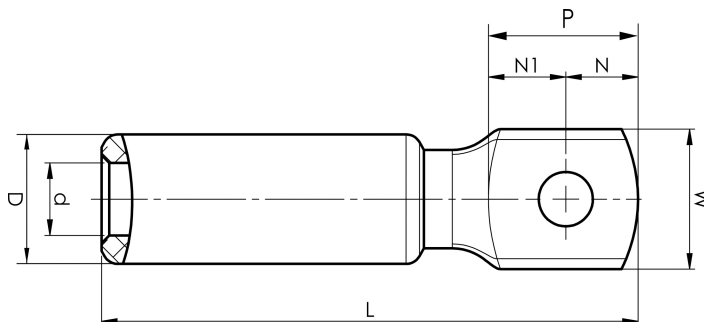

Kabelsko av aluminium 16-1200 mm²

AK150-16

- Brukes til tilkobling av Al-leder på Al-skinne.
- To pressinger kreves.

Al-kabelsko for fåtrådet Al-kabel 150 mm², alternativt for solid Al-kabel 185 mm² med et M16-hull i platen. Brukes med Elpress' sertifiserte system V1300 eller V250.

Artikkelnummer: **7311-403200**

EAN: **7393487008861**

EI-nummer: **2043245**

W (mm): **35**

t (mm): **8**

N (mm): **21**

N1 (mm): **23**

P (mm): **44**

d (mm): **15.8**

D (mm): **25**

L (mm): **119**

s (mm): **60**

Skrue: **M16**

AWG / MCM flertrådet Al: **300 MCM**

AWG/MCM massiv Al: **350 MCM**

mm² flertrådet Al: **150**

mm² massiv Al: **185**