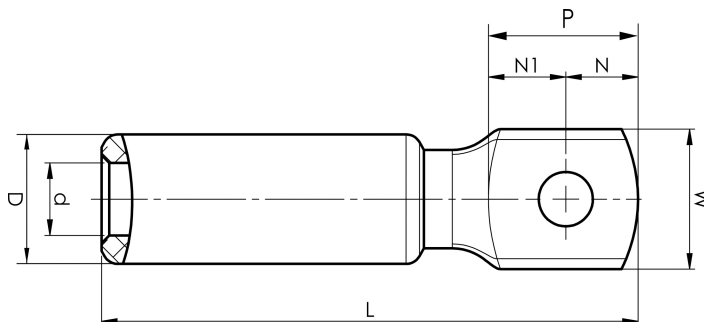

# AK150-10

- Brukes til tilkobling av Al-leder på Al-skinne.
- To pressinger kreves.

Al-kabelsko for fåtrådet Al-kabel 150 mm<sup>2</sup>, alternativt for solid Al-kabel 185 mm<sup>2</sup> med et M10-hull i platen. Brukes med Elpress' sertifiserte system V1300 eller V250.

Artikkelnummer: **7311-403000**

EAN: **7393487019850**

EI-nummer: **2043242**

W (mm): **27**

t (mm): **10.5**

N (mm): **14**

N1 (mm): **15**

P (mm): **29**

d (mm): **15.8**

D (mm): **25**

L (mm): **104**

s (mm): **60**

Skrue: **M10**

AWG / MCM flertrådet Al: **300 MCM**

AWG/MCM massiv Al: **350 MCM**

mm<sup>2</sup> flertrådet Al: **150**