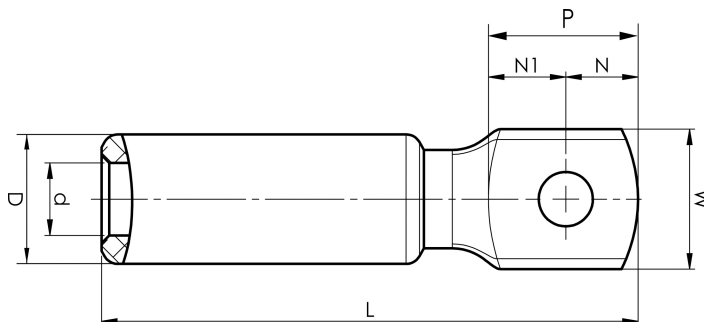

# AK120-10

- Brukes til tilkobling av Al-leder på Al-skinne.
- To pressinger kreves.

Al-kabelsko for fåtrådet Al-kabel 120 mm<sup>2</sup>, alternativt for solid Al-kabel 150 mm<sup>2</sup> med et M10-hull i platen. Brukes med Elpress' sertifiserte system V1300 eller V250.

Artikkelnummer: **7311-402600**

EAN: **7393487019843**

EI-nummer: **2043239**

W (mm): **27**

t (mm): **10.5**

N (mm): **14**

N1 (mm): **15**

P (mm): **29**

d (mm): **14**

D (mm): **25**

L (mm): **104**

s (mm): **60**

Skrue: **M10**

AWG / MCM flertrådet Al: **4/0 AWG**

AWG/MCM massiv Al: **300 MCM**

mm<sup>2</sup> flertrådet Al: **120**