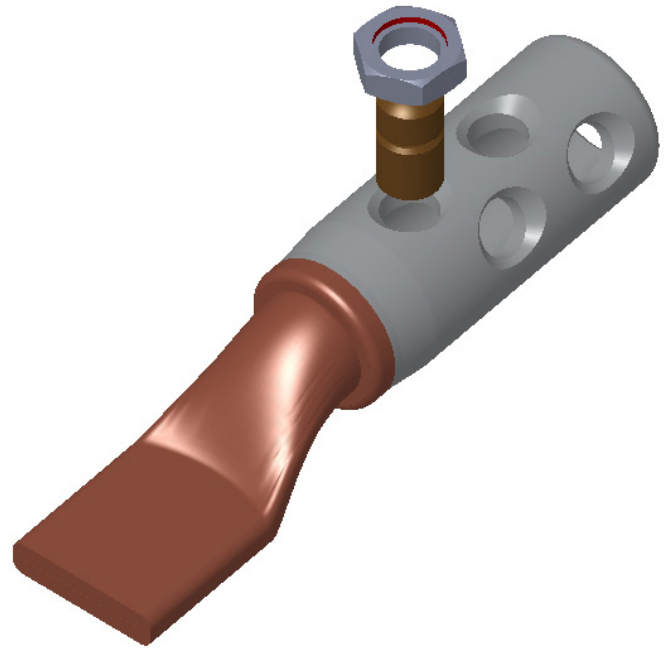

Ruuvikaapelikengät 10 - 630 mm² (käännettävä ruuvi)

SL400R240S-00

- ruuvien materiaali: messinkiä, mahdollisimman pieni kitka
- käännettävät murtoruuvit
- jännitealue 1 – 36 kV
- täyttää standardin IEC 61238-1:2003 vaatimukset
- kaapelikengät ovat bimetallityyppisiä parhaan toiminnan varmistamiseksi

Ruuvikaapelikengä 1 – 36 kV, joka sopii sekä alumiini- että kuparikaapeleille, luokka 1 ja 2, liitäntäreiät tarpeen mukaan. Pyöreä kaapeli 300 – 400 mm², sektorin muotoinen kaapeli 240 mm².

Tuotenumero: **7334-011700**

EAN: **7393487039209**

Snro: **5215581**

W (mm): **41.5**

t (mm): **9.6**

d (mm): **33**

D (mm): **49**

L1 (mm): **103**

L (mm): **187**

s (mm): **97**

Enimmäisjännite (kV): **1-36**

Kaapelityyppi pyöreä (mm²): **300-400**

Kaapelityyppi sektori (mm²): **240**