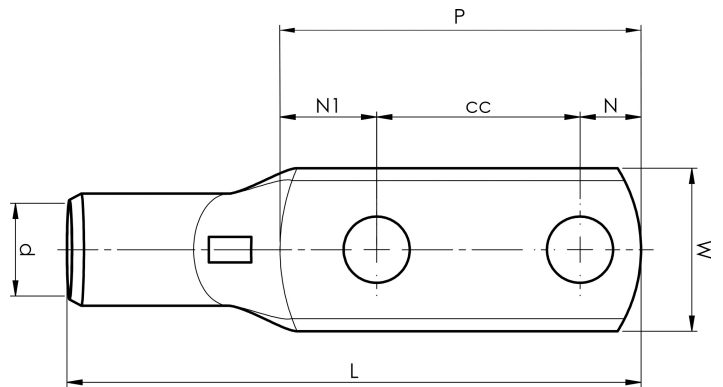

P (mm): **77**

cc (mm): **44.5**

d (mm): **24.5**

D (mm): **31,5**

L (mm): **136**

s (mm): **40**

Ruuvi: **M12x2**

Tarkistusaukko: **kyllä**

AWG/MCM Cu: **550 MCM**

mm² Cu: **300**