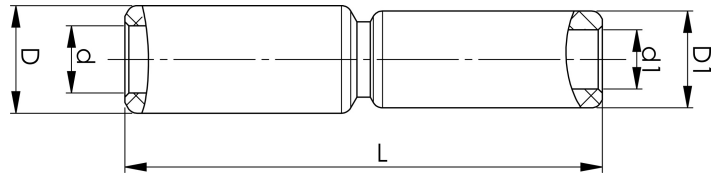

Alumiiniset väliseinälliset jatkoliittimet, Poikkipinta-alue 16 - 400 mm²

AS500A-300

Tuotenumero: **7313-443600**

EAN: **7393487090071**

s1 (mm): **83**

d (mm): **28**

D (mm): **52**

L (mm): **218.6**

s (mm): **110**

d1 (mm): **22**

D1 (mm): **36**

mm² Säikeinen Al: **500-300**