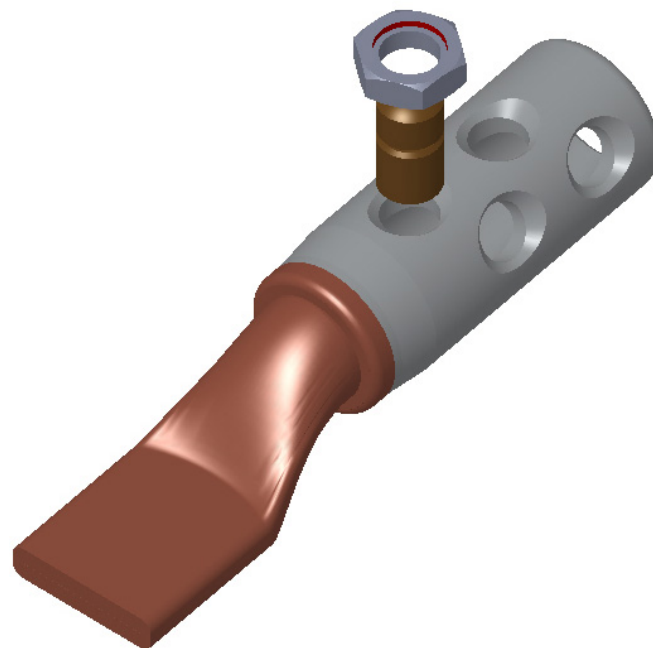

Schraubkabelschuhe 10-630 mm² (doppelseitige Schraube)

SL400R240S-00

- Schraubenmaterial: Messing, minimiert die Reibung
- Abrisskopfschraube
- Spannungsbereich 1-36 kV
- Erfüllt die Anforderungen der Norm IEC 61238-1:2003
- Kabelschuhe aus Bimetall für beste Funktion

Schraubkabelschuh 1-36 kV, passend für Al- und Cu-Leiter der Klasse 1 und 2, Anschlussbohrung nach Bedarf. Rundleiter 300-400 mm², Sektorleiter 240 mm².

Artikelnummer: **7334-011700**
EAN: **7393487039209**

W (mm): **41.5**
t (mm): **9.6**
d (mm): **33**
D (mm): **49**
L1 (mm): **103**
L (mm): **187**
s (mm): **97**

Max. Spannung (kV): **1-36**

Kabeltyp rund (mm²): **300-400**
Kabeltyp Sektor (mm²): **240**