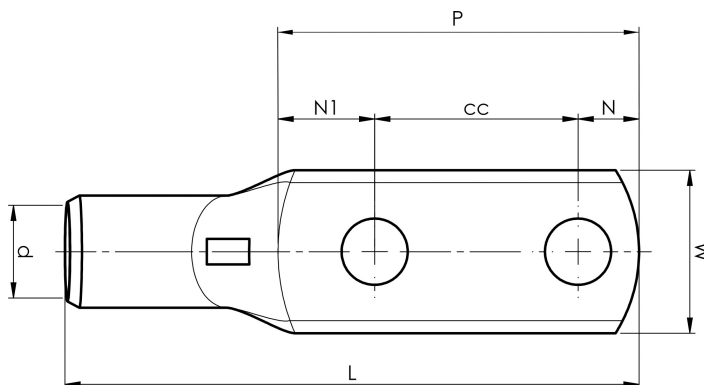

# KRF300A-12X2-44,5

Artikelnummer: **7301-512600**

EAN: **7393487044357**

W (mm): **46**

t (mm): **6.8**

N (mm): **12**

N1 (mm): **20.5**

P (mm): **77**

cc (mm): **44.5**

d (mm): **24.5**

D (mm): **31,5**

L (mm): **136**

s (mm): **40**

Schraube: **M12x2**

Sichtloch: **Ja**

AWG/MCM Cu: **550 MCM**

mm<sup>2</sup> Cu: **300**