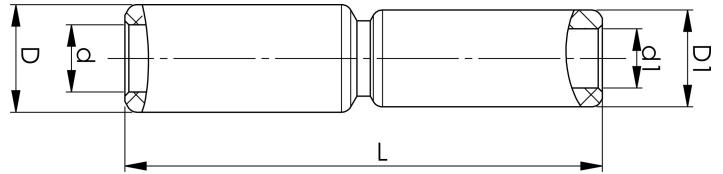

Stoßverbinder mit Zwischenwand aus Aluminium für unterschiedliche Querschnitte 16-400 mm²

AS500A-400

Artikelnummer: **7313-443000**

EAN: **7393487090064**

s1 (mm): **83**

d (mm): **28**

D (mm): **52**

L (mm): **219.6**

s (mm): **110**

d1 (mm): **25**

D1 (mm): **40**

mm² Mehrdrähtig Al: **500-400**