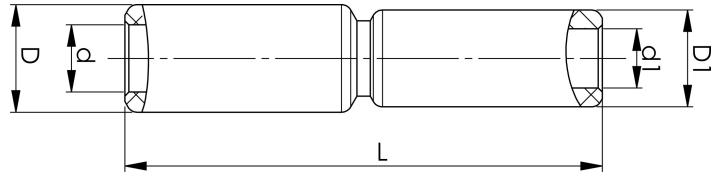

Stoßverbinder mit Zwischenwand aus Aluminium für unterschiedliche Querschnitte 16-400 mm<sup>2</sup>

# AS300-240

Al-Stoßverbinder mit Zwischenwand für mehrdrähtige Al-Leiter mit 300-240 mm<sup>2</sup>. Zum Verbinden von Al-Leitern mit unterschiedlichen Querschnitten. Verwendung mit dem zertifizierten Elpress-System V250.

Artikelnummer: **7313-440400**

EAN: **7393487012028**

s1 (mm): **61**

d (mm): **22**

D (mm): **36**

L (mm): **155.1**

s (mm): **83**

d1 (mm): **19.8**

D1 (mm): **32**

AWG/MCM Mehrdrähtig Al: **453 - 550 MCM**

mm<sup>2</sup> Mehrdrähtig Al: **300-240**