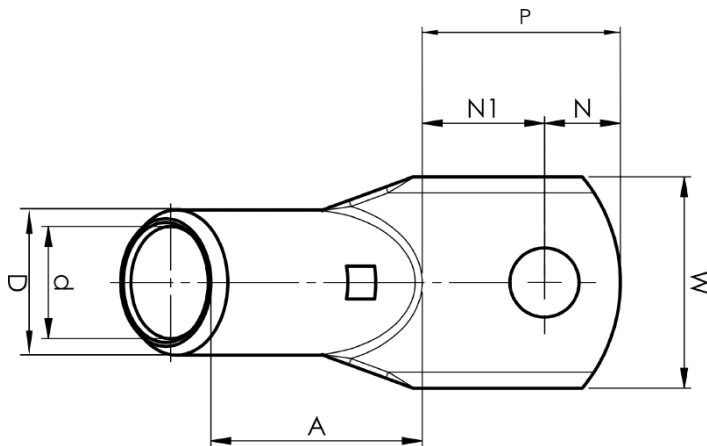

# KRF240A-12-45GR

- Materiale: Cu 99,95%, fortinnet Cu/Sn.
- Med inspektionshul.
  
- UL-godkendt.

## Eksempel på mærkning af KRF: Elpress logo 240-12F 30 (lasken)

240 = mm<sup>2</sup>. 12 = laskehul til M12 F = type KRF til fåtrådede og fleksible ledere. 30 = Bakkenr.

Vinklet kobber rørkabelsko 45° til 240 mm<sup>2</sup> fåtrådede (klasse 2) og mangetrådede (klasse 5+6) Cu-ledere i.h.t. IEC60228.

Med et M12-hul i lasken.

Anvendes sammen med Elpress-certificeret System 1300 eller 250, med bakkenr. 30.

Artikelnummer: **7301-143100**

EAN-nummer: **7393487038301**

A (mm): **57**  
W (mm): **42**  
t (mm): **6.3**  
N (mm): **12.5**  
N1 (mm): **19.5**  
P (mm): **32**  
d (mm): **22.5**  
D (mm): **29**  
s (mm): **37**

Skrue: **M12**  
Vinkel (°): **45**  
Inspektionshul: **Ja**

AWG/MCM Cu: **450 MCM**  
mm<sup>2</sup> Cu: **240**