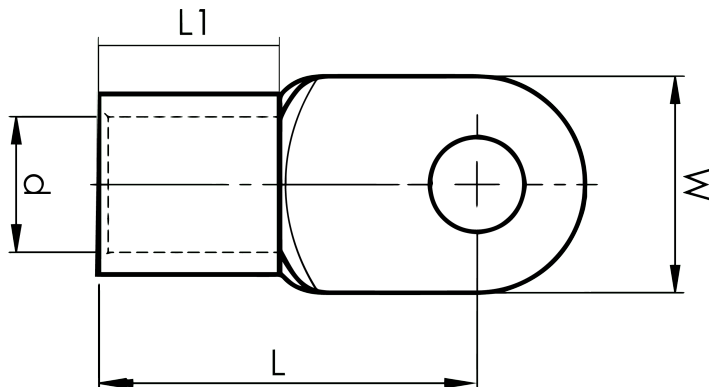

DIN 46234 pladekabelsko 10 - 185 mm²

B95-12R

- Materiale: Cu 99,95%, fortinnet Cu/Sn.
- Mål i henhold til DIN 46234.

Pladekabelsko til 95 mm² Cu-ledere, laske M12.
Anvendes sammen med Elpress-certificeret System
600, 1300 eller 250, med bakkenr. 20.

Artikelnummer: **7258-268600**
EAN-nummer: **7393487018761**
El-nummer: **2921124717**

W (mm): **24**
t (mm): **2.5**
d (mm): **15**
L1 (mm): **20**
L (mm): **42**

Skrue: **M12**
Mærkning: **95**

AWG/MCM Cu: **3/0 AWG**
mm² Cu: **95**