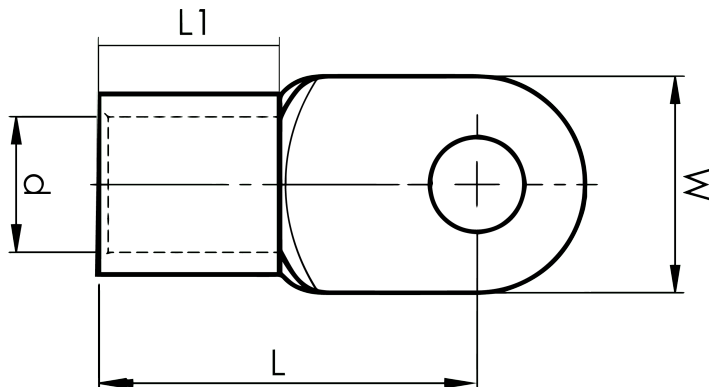

DIN 46234 pladekabelsko 10 - 185 mm²

B50-16R

- Materiale: Cu 99,95%, fortinnet Cu/Sn.
- Mål i henhold til DIN 46234.

Pladekabelsko til 50 mm² Cu-ledere, laske M16.
Anvendes sammen med Elpress-certificeret System
600, 1300 eller 250, med bakkenr. 14,5.

Artikelnummer: **7258-268000**
EAN-nummer: **7393487018709**
El-nummer: **2921124652**

W (mm): **28**
t (mm): **1.8**
d (mm): **11**
L1 (mm): **16**
L (mm): **40**

Skrue: **M16**
Mærkning: **50**

AWG/MCM Cu: **1/0 AWG**
mm² Cu: **50**