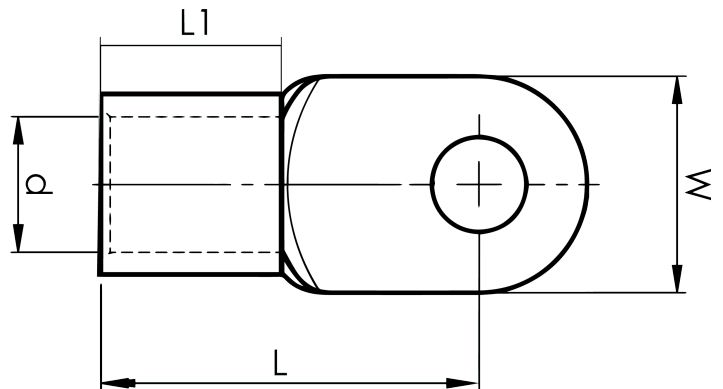

DIN 46234 pladekabelsko 10 - 185 mm²

B16-8R

- Materiale: Cu 99,95%, fortinnet Cu/Sn.
- Mål i henhold til DIN 46234.

Pladekabelsko til 16 mm² Cu-ledere, laske M8.
Anvendes sammen med Elpress-certificeret System 600, 1300 eller 250, med bakkenr. 8.

Artikelnummer: **7258-266200**
EAN-nummer: **7393487018525**
El-nummer: **2921124474**

W (mm): **14**
t (mm): **1.2**
d (mm): **5.8**
L1 (mm): **10**
L (mm): **22**

Skrue: **M8**
Mærkning: **16**

AWG/MCM Cu: **6 AWG**
mm² Cu: **16**