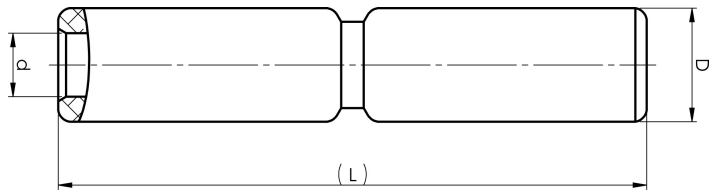

Al-pressemuffe med skillevæg 16 - 1200 mm²

AS500B

- Anvendes hovedsageligt til samling af to Al-ledere med samme tværsnit.
- Med skillevæg.
- Rundpresning af leder kræves.
- Forbindelsen skal dornpresses to gange.

Aluminium samlemuffe med skillevæg til 500 mm² flerkoret (klasse 2) Al-ledere.

Anvendes sammen med Elpress-certificeret System 250.

Artikelnummer: **7313-022300**

EAN-nummer: **7393487022416**

d (mm): **28**

D (mm): **44**

L (mm): **184**

s (mm): **83**

AWG/MCM Flerkoret Al: **950 MCM**

mm² Flerkoret Al: **500**