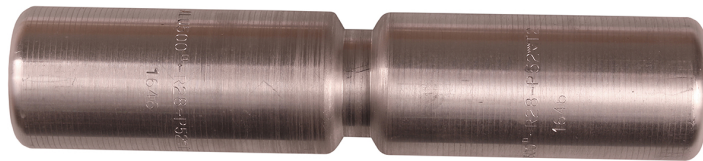

Al-pressemuffe med skillevæg 16 - 1200 mm²

AS500A

- Anvendes hovedsageligt til samling af to Al-ledere med samme tværsnit.
- Med skillevæg.
- Rundpresning af leder kræves.
- Forbindelsen skal dornpresses to gange.

Aluminium samlemuffe med skillevæg til 500 mm² flerkoret (klasse 2) Al-ledere.

Anvendes sammen med Elpress-certificeret System 250.

Artikelnummer: **7313-021300**

EAN-nummer: **7393487020023**

El-nummer: **2921117614**

d (mm): **28**

D (mm): **52**

L (mm): **250**

s (mm): **110**

AWG/MCM Flerkoret Al: **950 MCM**

mm² Flerkoret Al: **500**