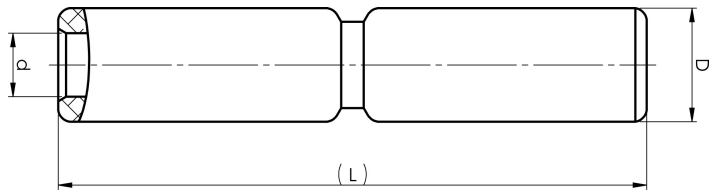

Al-pressemuffe med skillevæg 16 - 1200 mm<sup>2</sup>

# AS400SOLID

- Anvendes hovedsageligt til samling af Al-ledere med samme tværsnit.
- Forbindelsen skal dornpresses to gange.
- Med skillevæg.

Aluminium samlemuffe med skillevæg til 400 mm<sup>2</sup> massive (klasse 1) Al-ledere.

Anvendes sammen med Elpress-certificeret System 250.

Artikelnummer: **7313-445200**

EAN-nummer: **7393487041264**

d (mm): **23**

D (mm): **40**

L (mm): **179**

s (mm): **83**

AWG/MCM Massiv Al: **750**