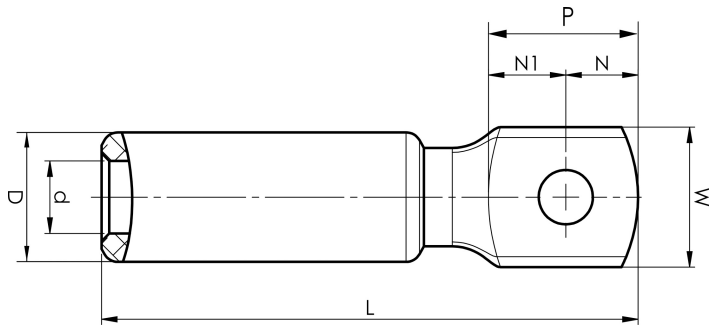

Al-kabelsko 16 - 1200 mm²

AK70-12

- Anvendes til tilslutning af Al-leder på Al-skinne.
- Rundpresning af leder kræves.
- Forbindelsen skal dornpresses to gange.

Aluminium kabelsko til 70 mm² flerkoret (klasse 2) og 95 mm² massive (klasse 1) Al-ledere.

Med et M12-hul i lasken.

Anvendes sammen med Elpress-certificeret System 1300 eller 250.

Artikelnummer: **7311-401900**

EAN-nummer: **7393487008809**

El-nummer: **2921116877**

W (mm): **27**

t (mm): **6**

N (mm): **14**

N1 (mm): **15**

P (mm): **29**

d (mm): **11.3**

D (mm): **20**

L (mm): **90**

s (mm): **45**

Skrue: **M12**

AWG/MCM Flerkoret Al: **2/0 AWG**