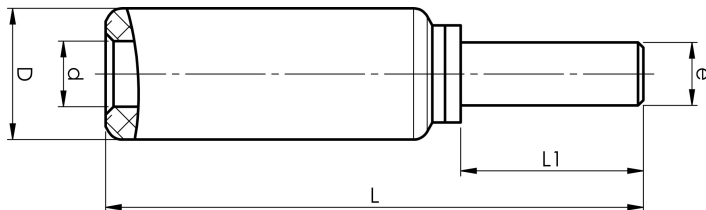

Al/Cu-pindbolte 16 - 300 mm<sup>2</sup>

# AKP300

- Anvendes til tilslutning af Al-ledere til apparater med tilslutning af kobber.
- Rundpresning af Al-ledere kræves.
- Al-forbindelsen skal dornpresses to gange.

Al/Cu-pindbolt til 300mm<sup>2</sup> flerkoret (klasse 2) Al-ledere.

Anvendes sammen med Elpress-certificeret System 250.

Artikelnummer: **7337-401200**

EAN-nummer: **7393487010338**

EI-nummer: **2921119272**

e (mm): **16**

d (mm): **22**

D (mm): **36**

L (mm): **142**

s (mm): **83**

AWG/MCM Flerkoret Al: **550 MCM**

mm<sup>2</sup> Flerkoret Al: **300**